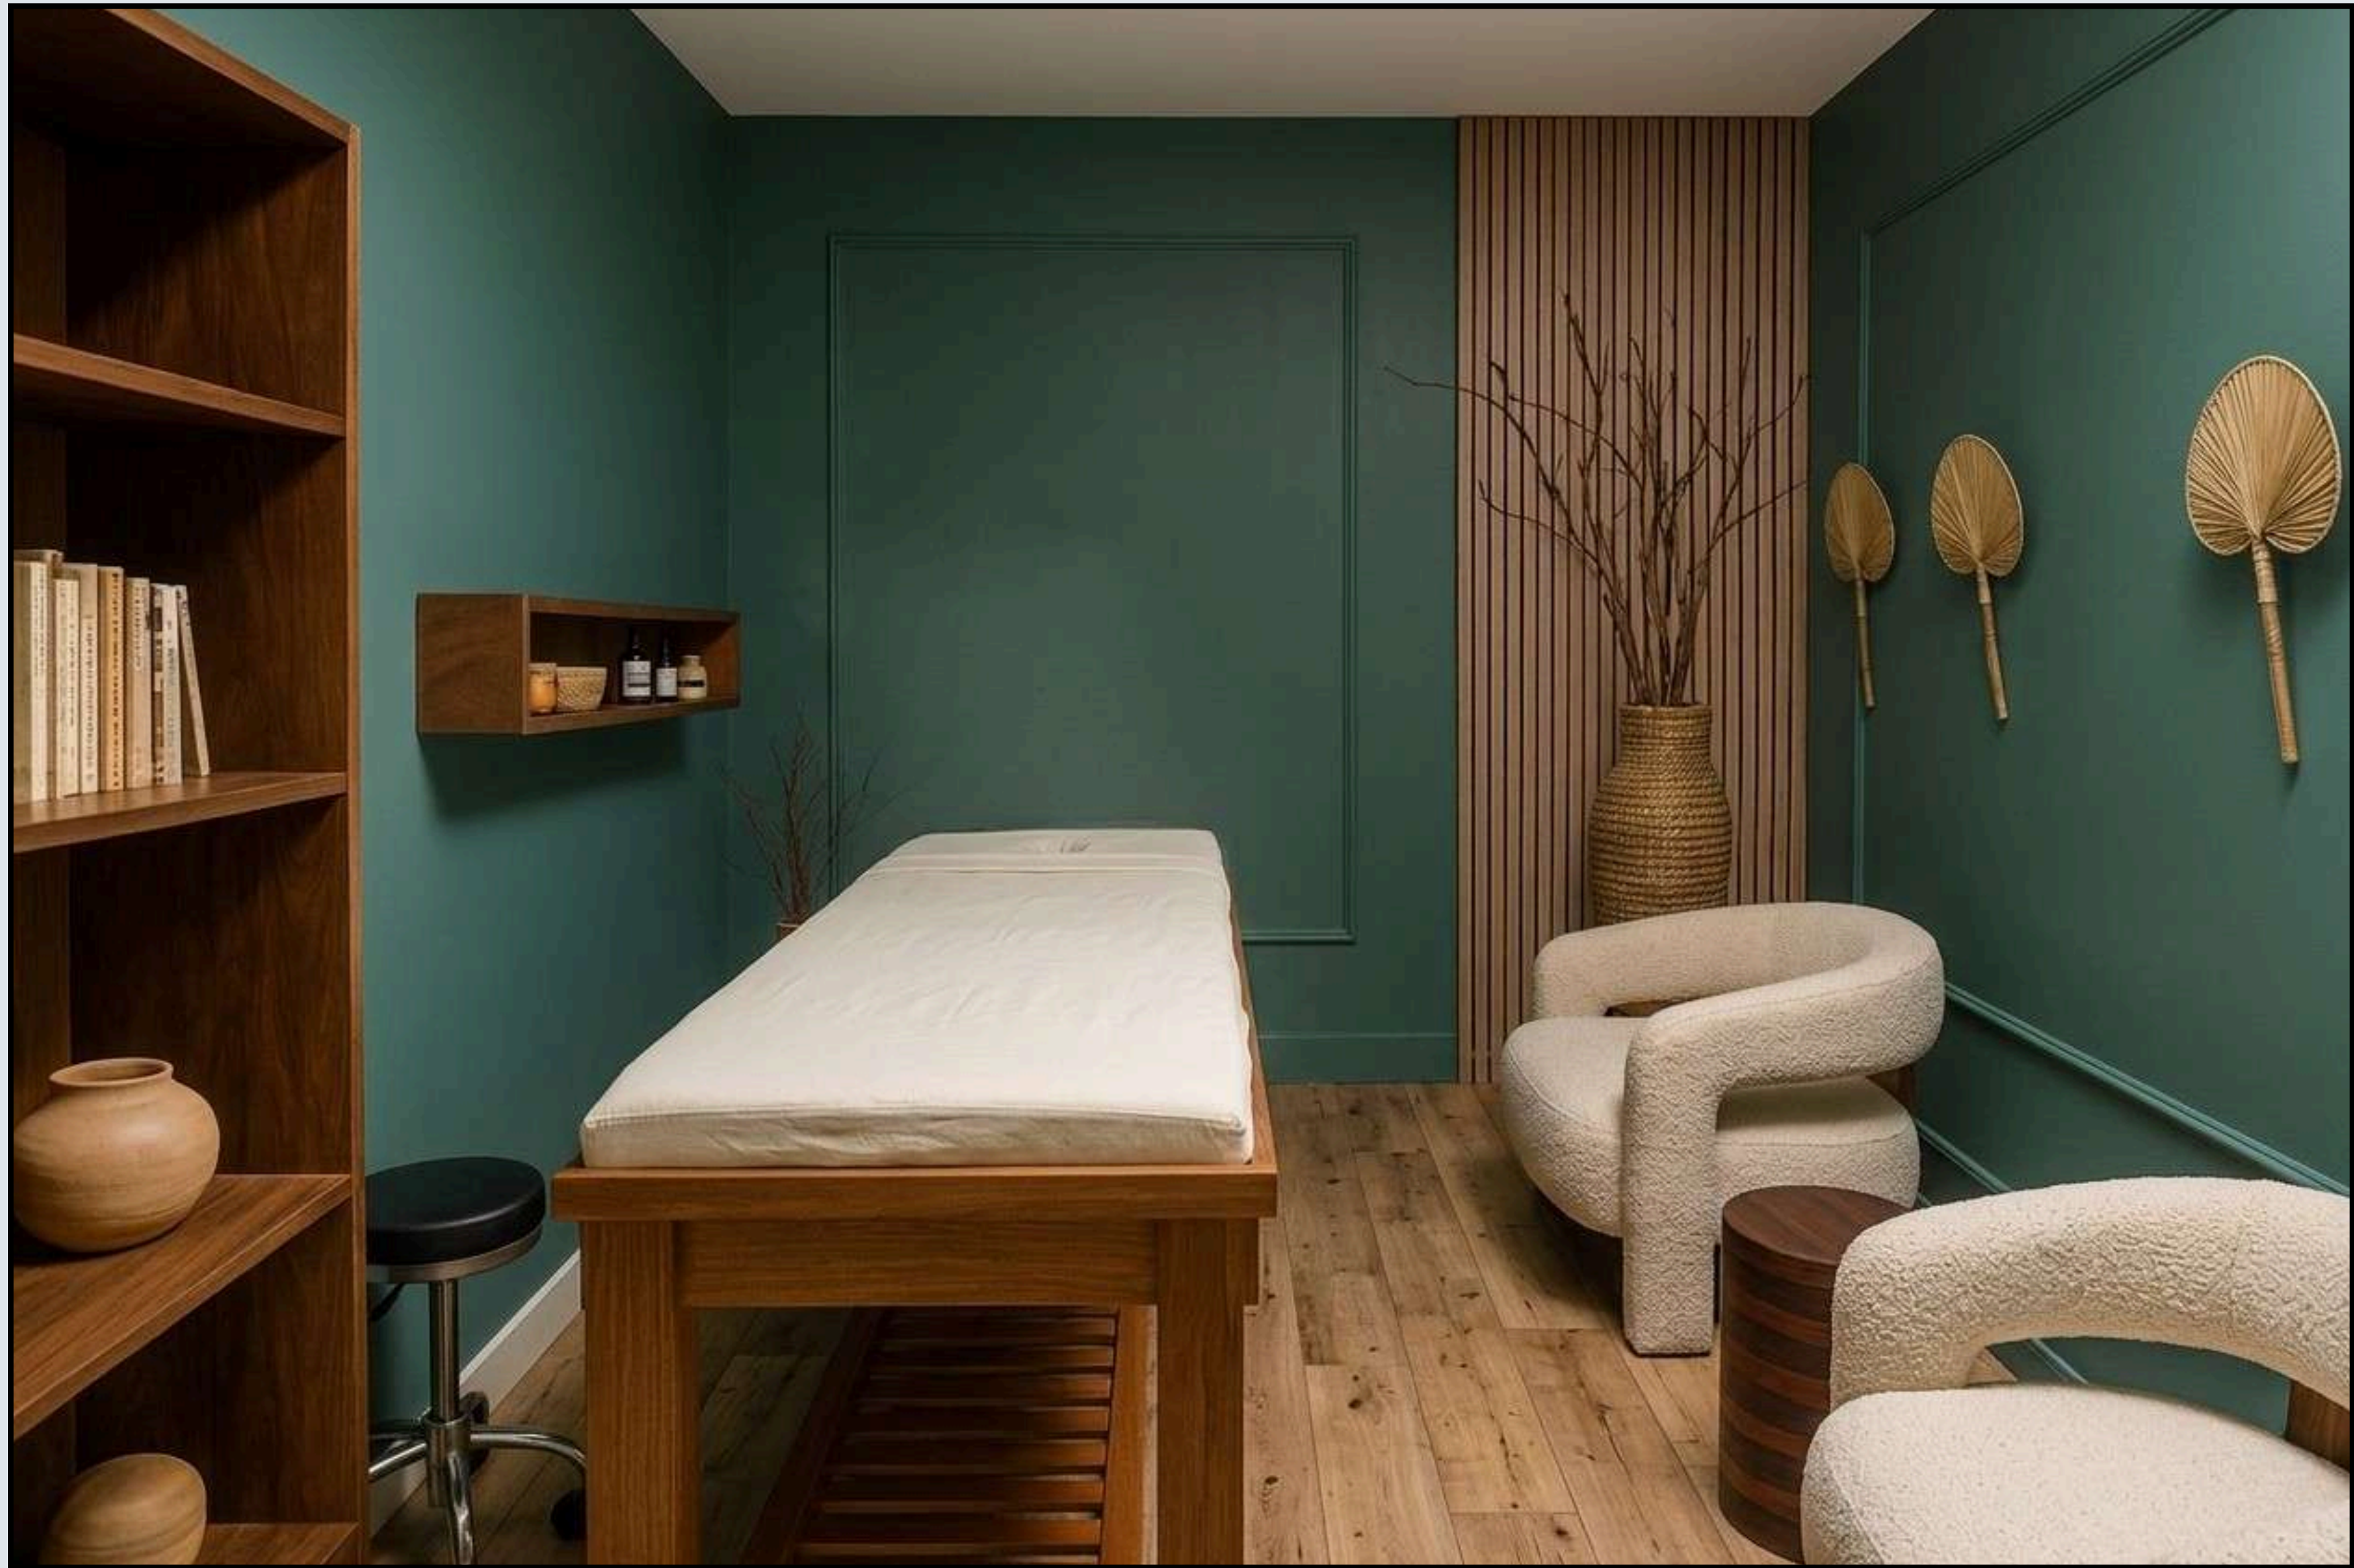

PROJET CABINET ACUPUNCTURE

Ambiance Japan

— LUMOS DESIGN

SOMMAIRE :

- Inspirations
- Plans d'aménagement 2D
- Modélisations 3D
- Rendus réalistes 4K
- Palette colorimétrique
- Planche matériau
- Plan d'éclairage

Cabinet de soin

Bureau

Bleu canard
#414E5F

Bleu céladon
#5A7996

Lin
#B29E8D

Vert sauge
#A7A376

MOODBOARD

Naturel · Apaisant · Confortable

PANNEAU JAPONAIS

PIERRE NATURELLE

Spot et appliques murales

PROPOSITION D'OBJETS DE DÉCORATION

- Pot à crayon
- Crayons
- Papier
- Horloge
- Tableau décoratif
- Mouchoir
- Plante séchée
- Bougies
- Livres
- Affiches médicales
- Pierres semi précieuse
- Vase haut
- Plante séchée
- Bol tibétain