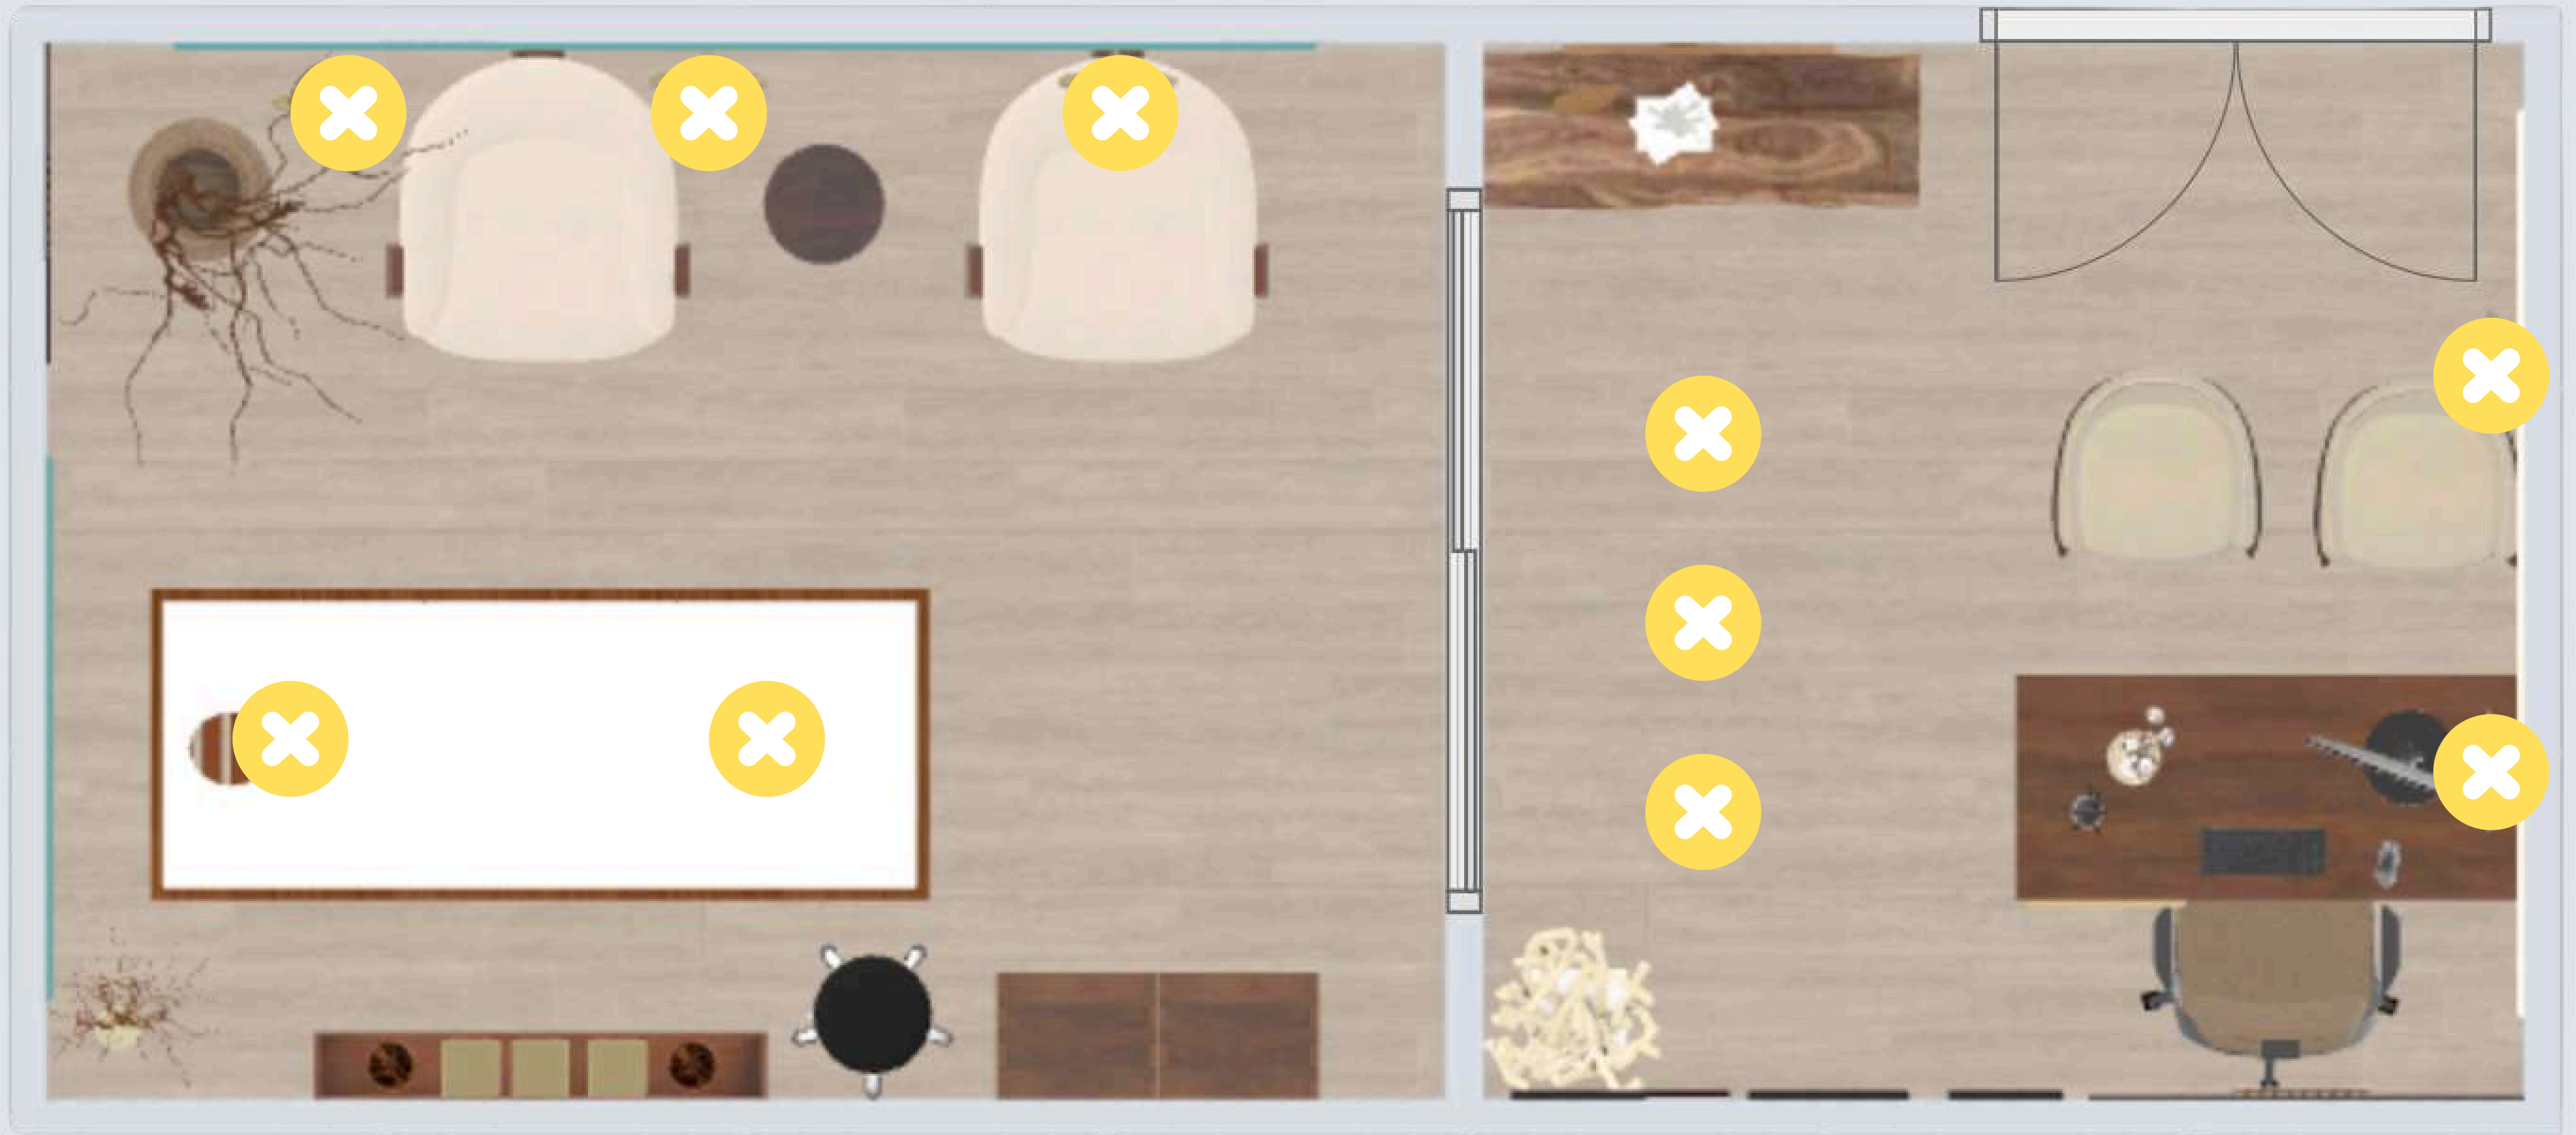

Cabinet de soin

Bureau

Bleu canard
#414E5F

Bleu céladon
#5A7996

Lin
#B29E8D

Vert sauge
#A7A376

MOODBOARD

Naturel · Apaisant · Confortable

PANNEAU JAPONAIS

PIERRE NATURELLE

Spot et appliques murales

PROPOSITION D'OBJETS DE DÉCORATION

- Pot à crayon
- Crayons
- Papier
- Horloge
- Tableau décoratif
- Mouchoir
- Plante séchée
- Bougies
- Livres
- Affiches médicales
- Pierres semi précieuse
- Vase haut
- Plante séchée
- Bol tibétain