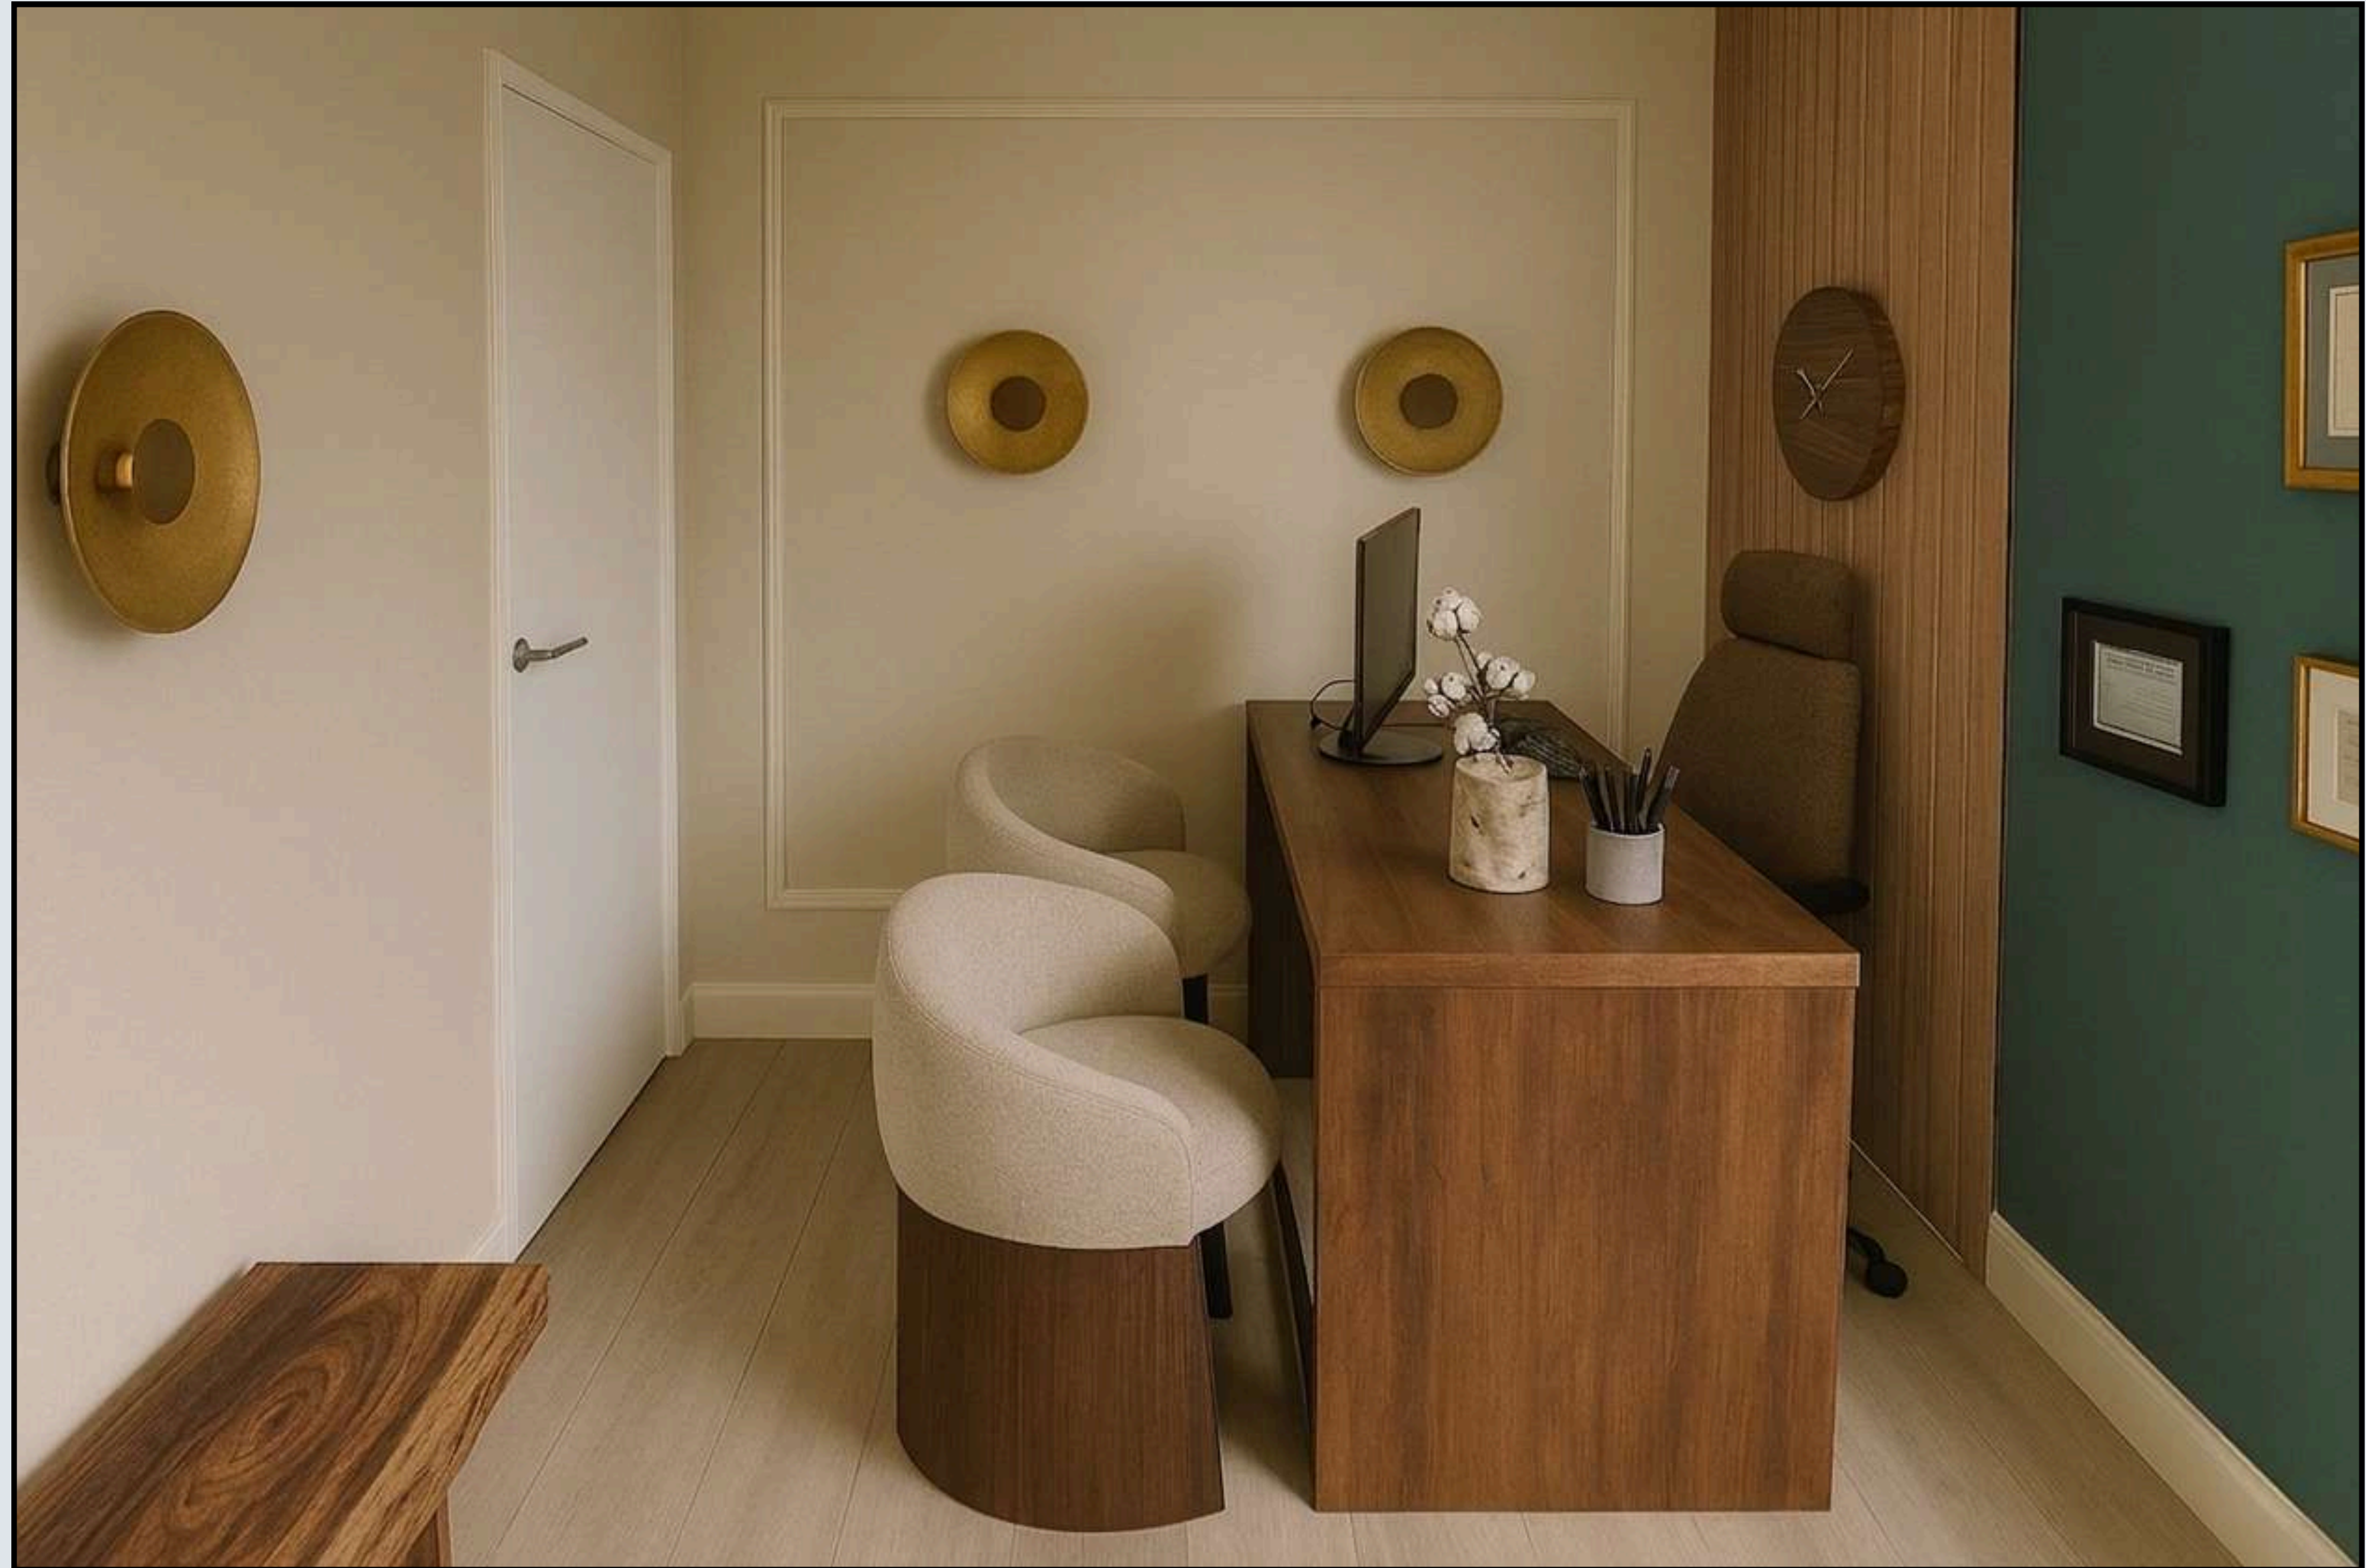

PROJET CABINET ACUPUNCTURE

Ambiance Japan

— LUMOS DESIGN

SOMMAIRE :

- Inspirations
- Plans d'aménagement 2D
- Modélisations 3D
- Rendus réalistes 4K
- Palette colorimétrique
- Planche matériau
- Plan d'éclairage

Cabinet de soin

Bureau

Bleu canard
#414E5F

Bleu céladon
#5A7996

Lin
#B29E8D

Vert sauge
#A7A376

MOODBOARD

Naturel · Apaisant · Confortable

PANNEAU JAPONAIS

PIERRE NATURELLE

Spot et appliques murales

PROPOSITION D'OBJETS DE DÉCORATION

- Pot à crayon
- Crayons
- Papier
- Horloge
- Tableau décoratif
- Mouchoir
- Plante séchée
- Bougies
- Livres
- Affiches médicales
- Pierres semi précieuse
- Vase haut
- Plante séchée
- Bol tibétain