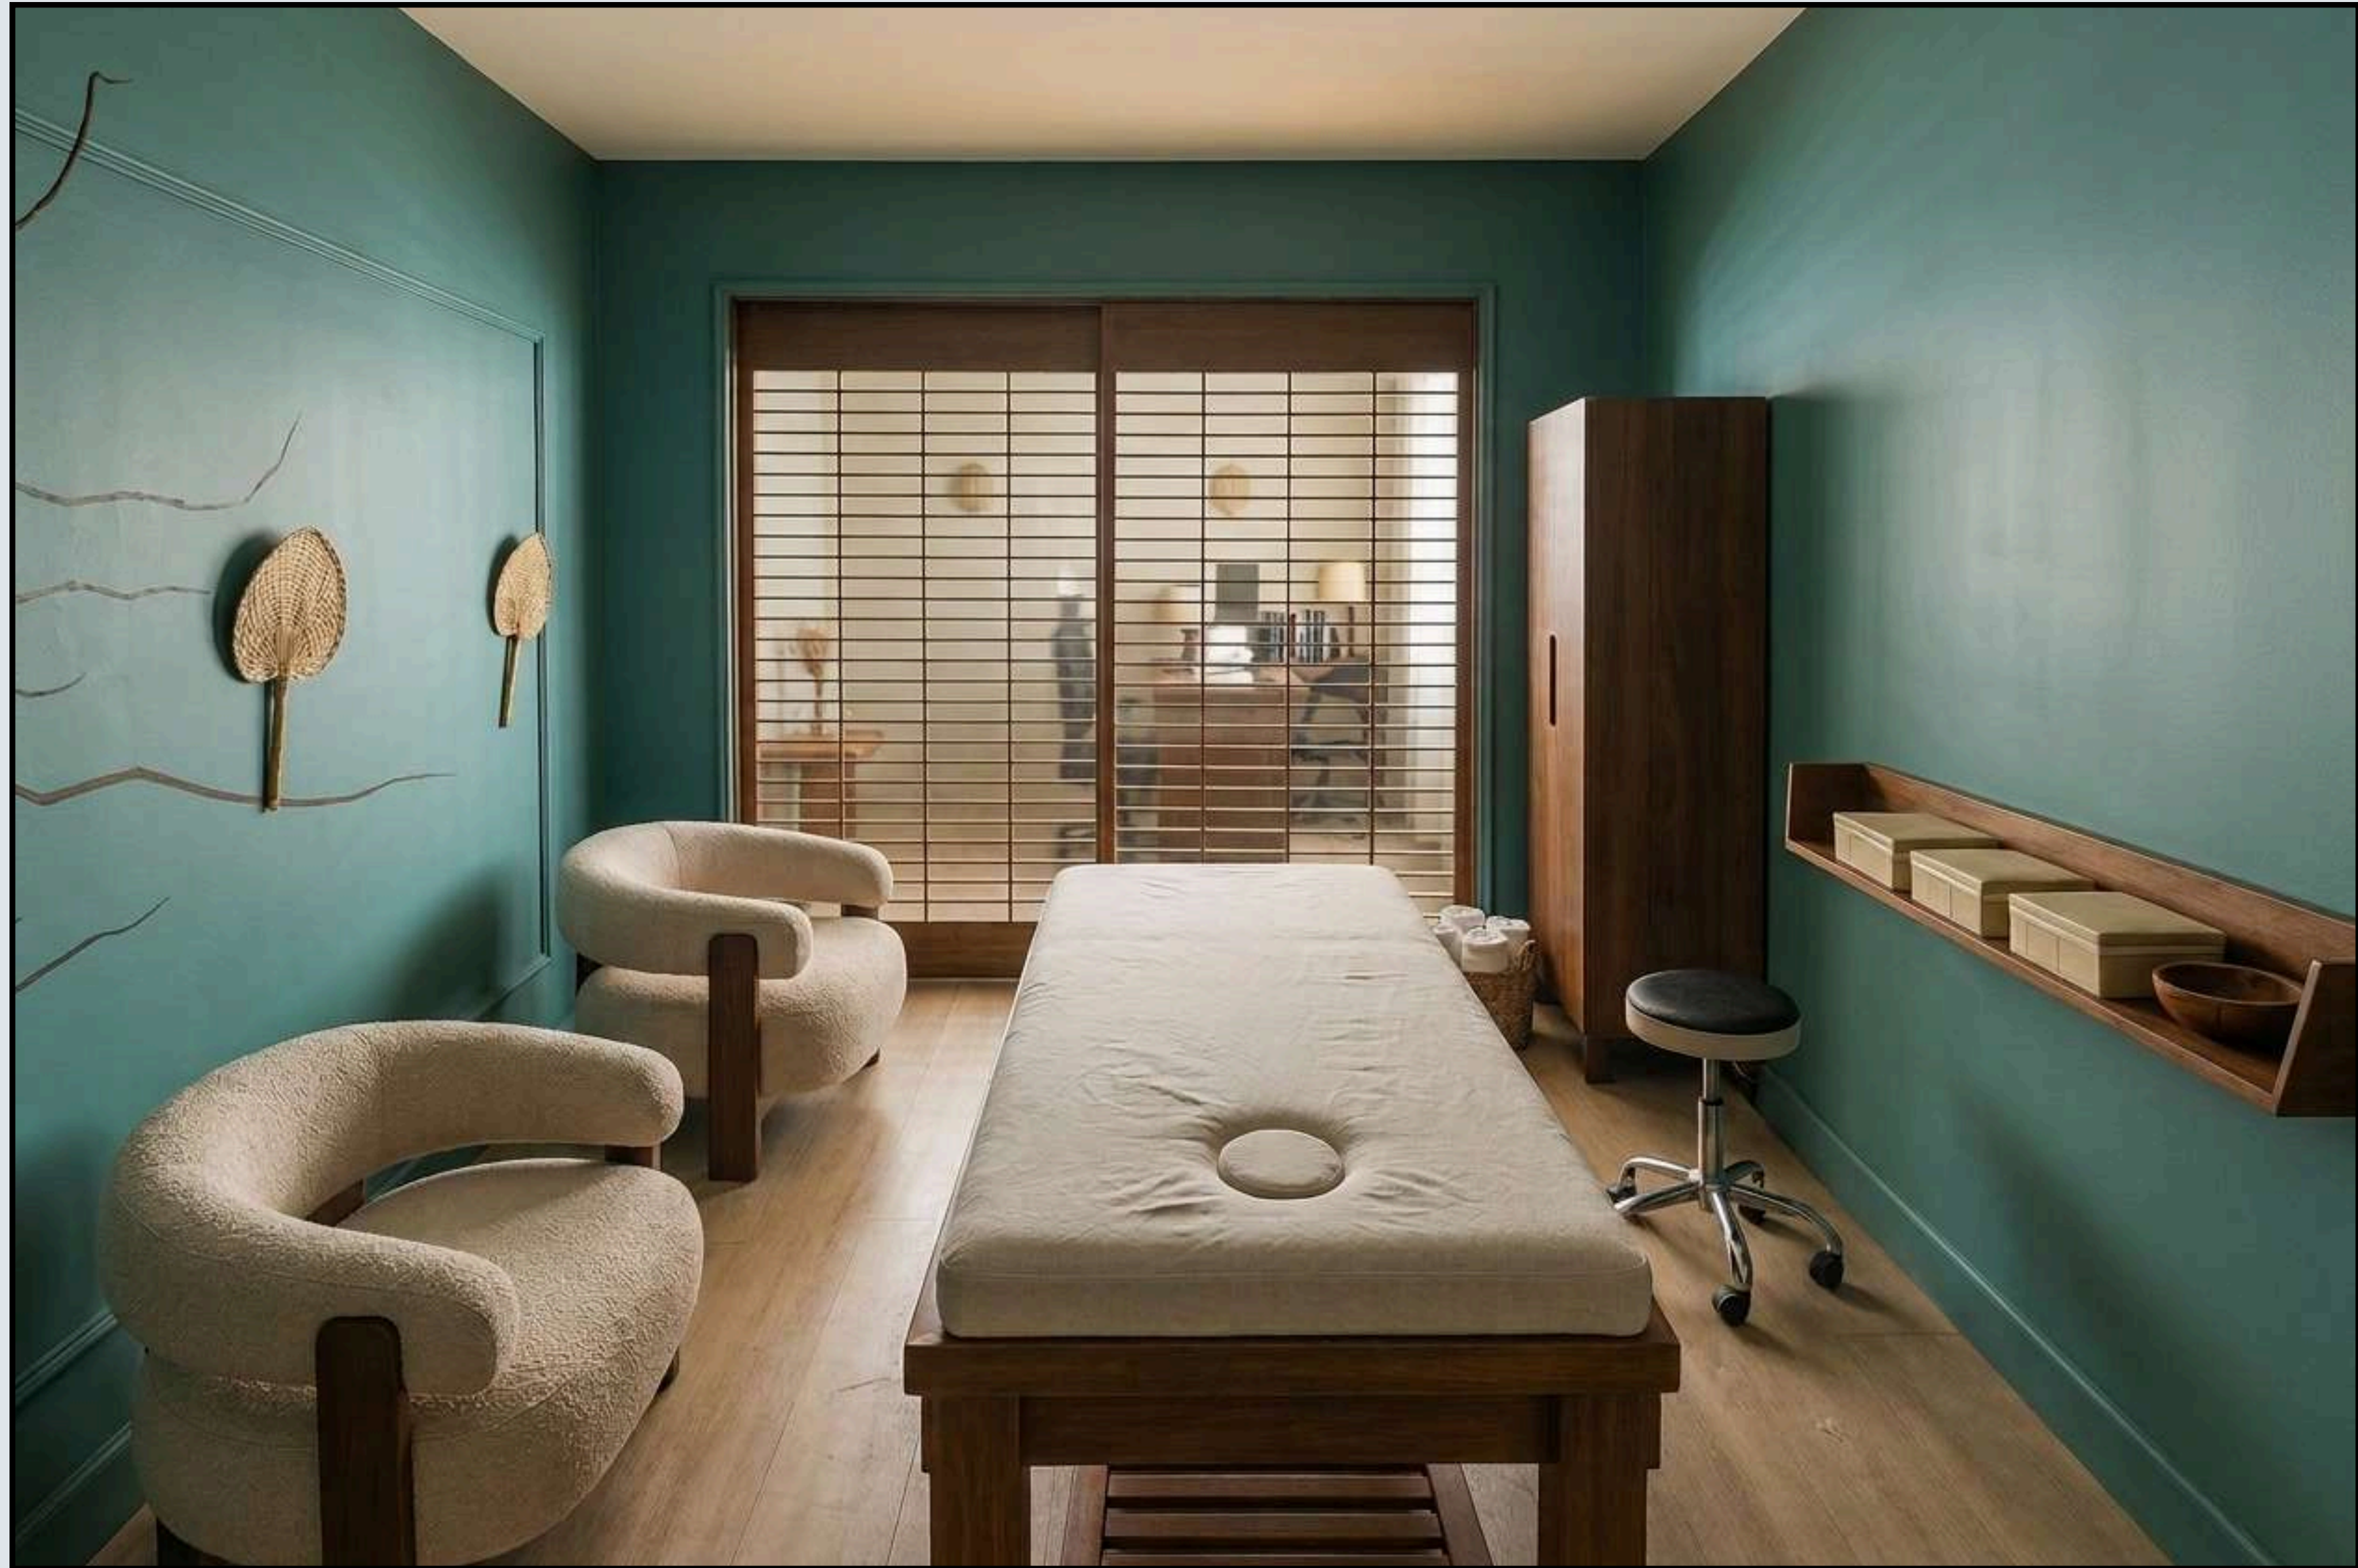

PROJET CABINET ACUPUNCTURE

Ambiance Japan

— LUMOS DESIGN

SOMMAIRE :

- Inspirations
- Plans d'aménagement 2D
- Modélisations 3D
- Rendus réalistes 4K
- Palette colorimétrique
- Planche matériau
- Plan d'éclairage

Cabinet de soin

Bureau

Bleu canard
#414E5F

Bleu céladon
#5A7996

Lin
#B29E8D

Vert sauge
#A7A376

MOODBOARD

Naturel · Apaisant · Confortable

PANNEAU JAPONAIS

PIERRE NATURELLE

Spot et appliques murales

PROPOSITION D'OBJETS DE DÉCORATION

- Pot à crayon
- Crayons
- Papier
- Horloge
- Tableau décoratif
- Mouchoir
- Plante séchée
- Bougies
- Livres
- Affiches médicales
- Pierres semi précieuse
- Vase haut
- Plante séchée
- Bol tibétain