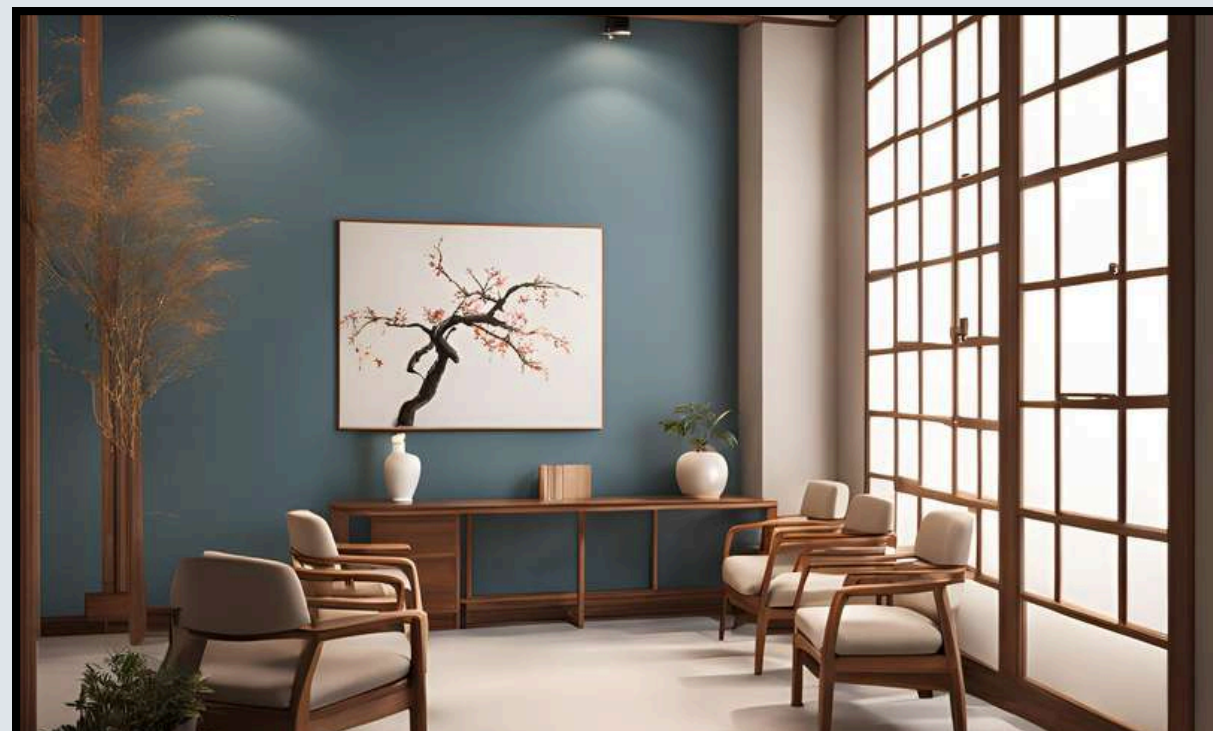

PROJET CABINET ACUPUNCTURE

Ambiance Japan

— LUMOS DESIGN

SOMMAIRE :

- Inspirations
- Plans d'aménagement 2D
- Modélisations 3D
- Rendus réalistes 4K
- Palette colorimétrique
- Planche matériau
- Plan d'éclairage

Cabinet de soin

Bureau

Bleu canard
#414E5F

Bleu céladon
#5A7996

Lin
#B29E8D

Vert sauge
#A7A376

MOODBOARD

Naturel · Apaisant · Confortable

PANNEAU JAPONAIS

PIERRE NATURELLE

Spot et appliques murales

PROPOSITION D'OBJETS DE DÉCORATION

- Pot à crayon
- Crayons
- Papier
- Horloge
- Tableau décoratif
- Mouchoir
- Plante séchée
- Bougies
- Livres
- Affiches médicales
- Pierres semi précieuse
- Vase haut
- Plante séchée
- Bol tibétain