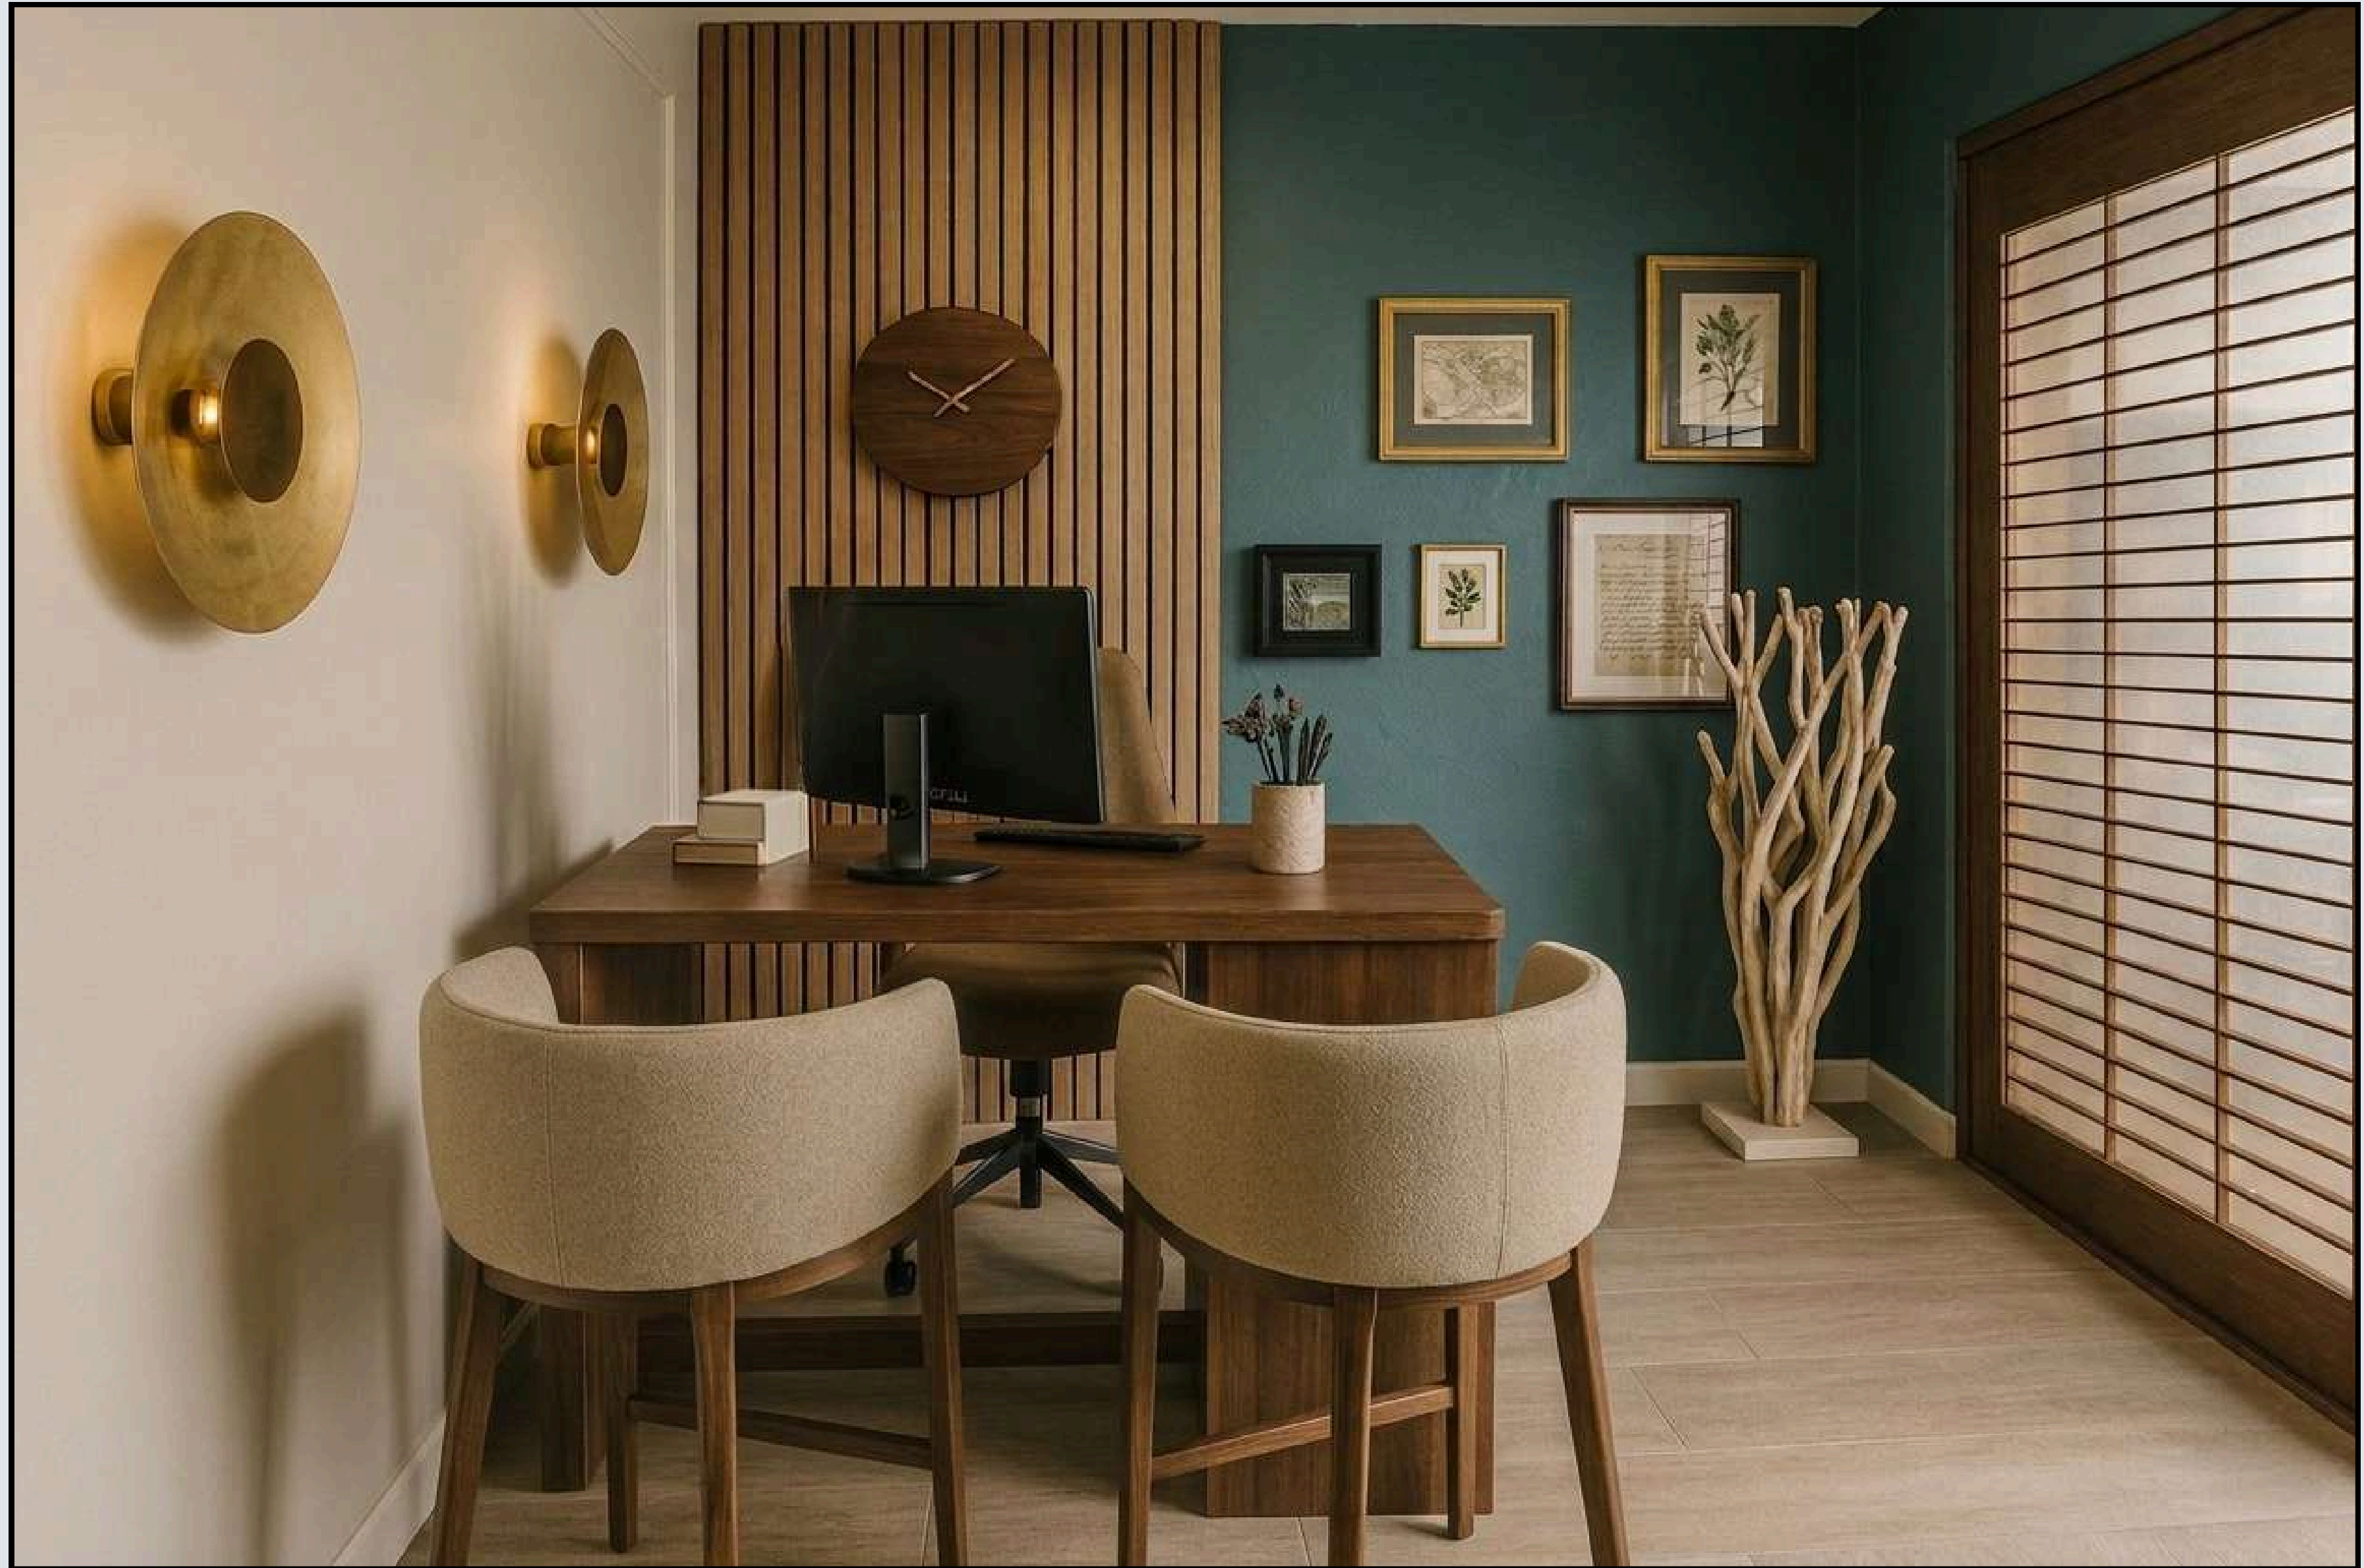

PROJET CABINET ACUPUNCTURE

Ambiance Japan

— LUMOS DESIGN

SOMMAIRE :

- Inspirations
- Plans d'aménagement 2D
- Modélisations 3D
- Rendus réalistes 4K
- Palette colorimétrique
- Planche matériau
- Plan d'éclairage

Cabinet de soin

Bureau

Bleu canard
#414E5F

Bleu céladon
#5A7996

Lin
#B29E8D

Vert sauge
#A7A376

MOODBOARD

Naturel · Apaisant · Confortable

PANNEAU JAPONAIS

PIERRE NATURELLE

Spot et appliques murales

PROPOSITION D'OBJETS DE DÉCORATION

- Pot à crayon
- Crayons
- Papier
- Horloge
- Tableau décoratif
- Mouchoir
- Plante séchée
- Bougies
- Livres
- Affiches médicales
- Pierres semi précieuse
- Vase haut
- Plante séchée
- Bol tibétain