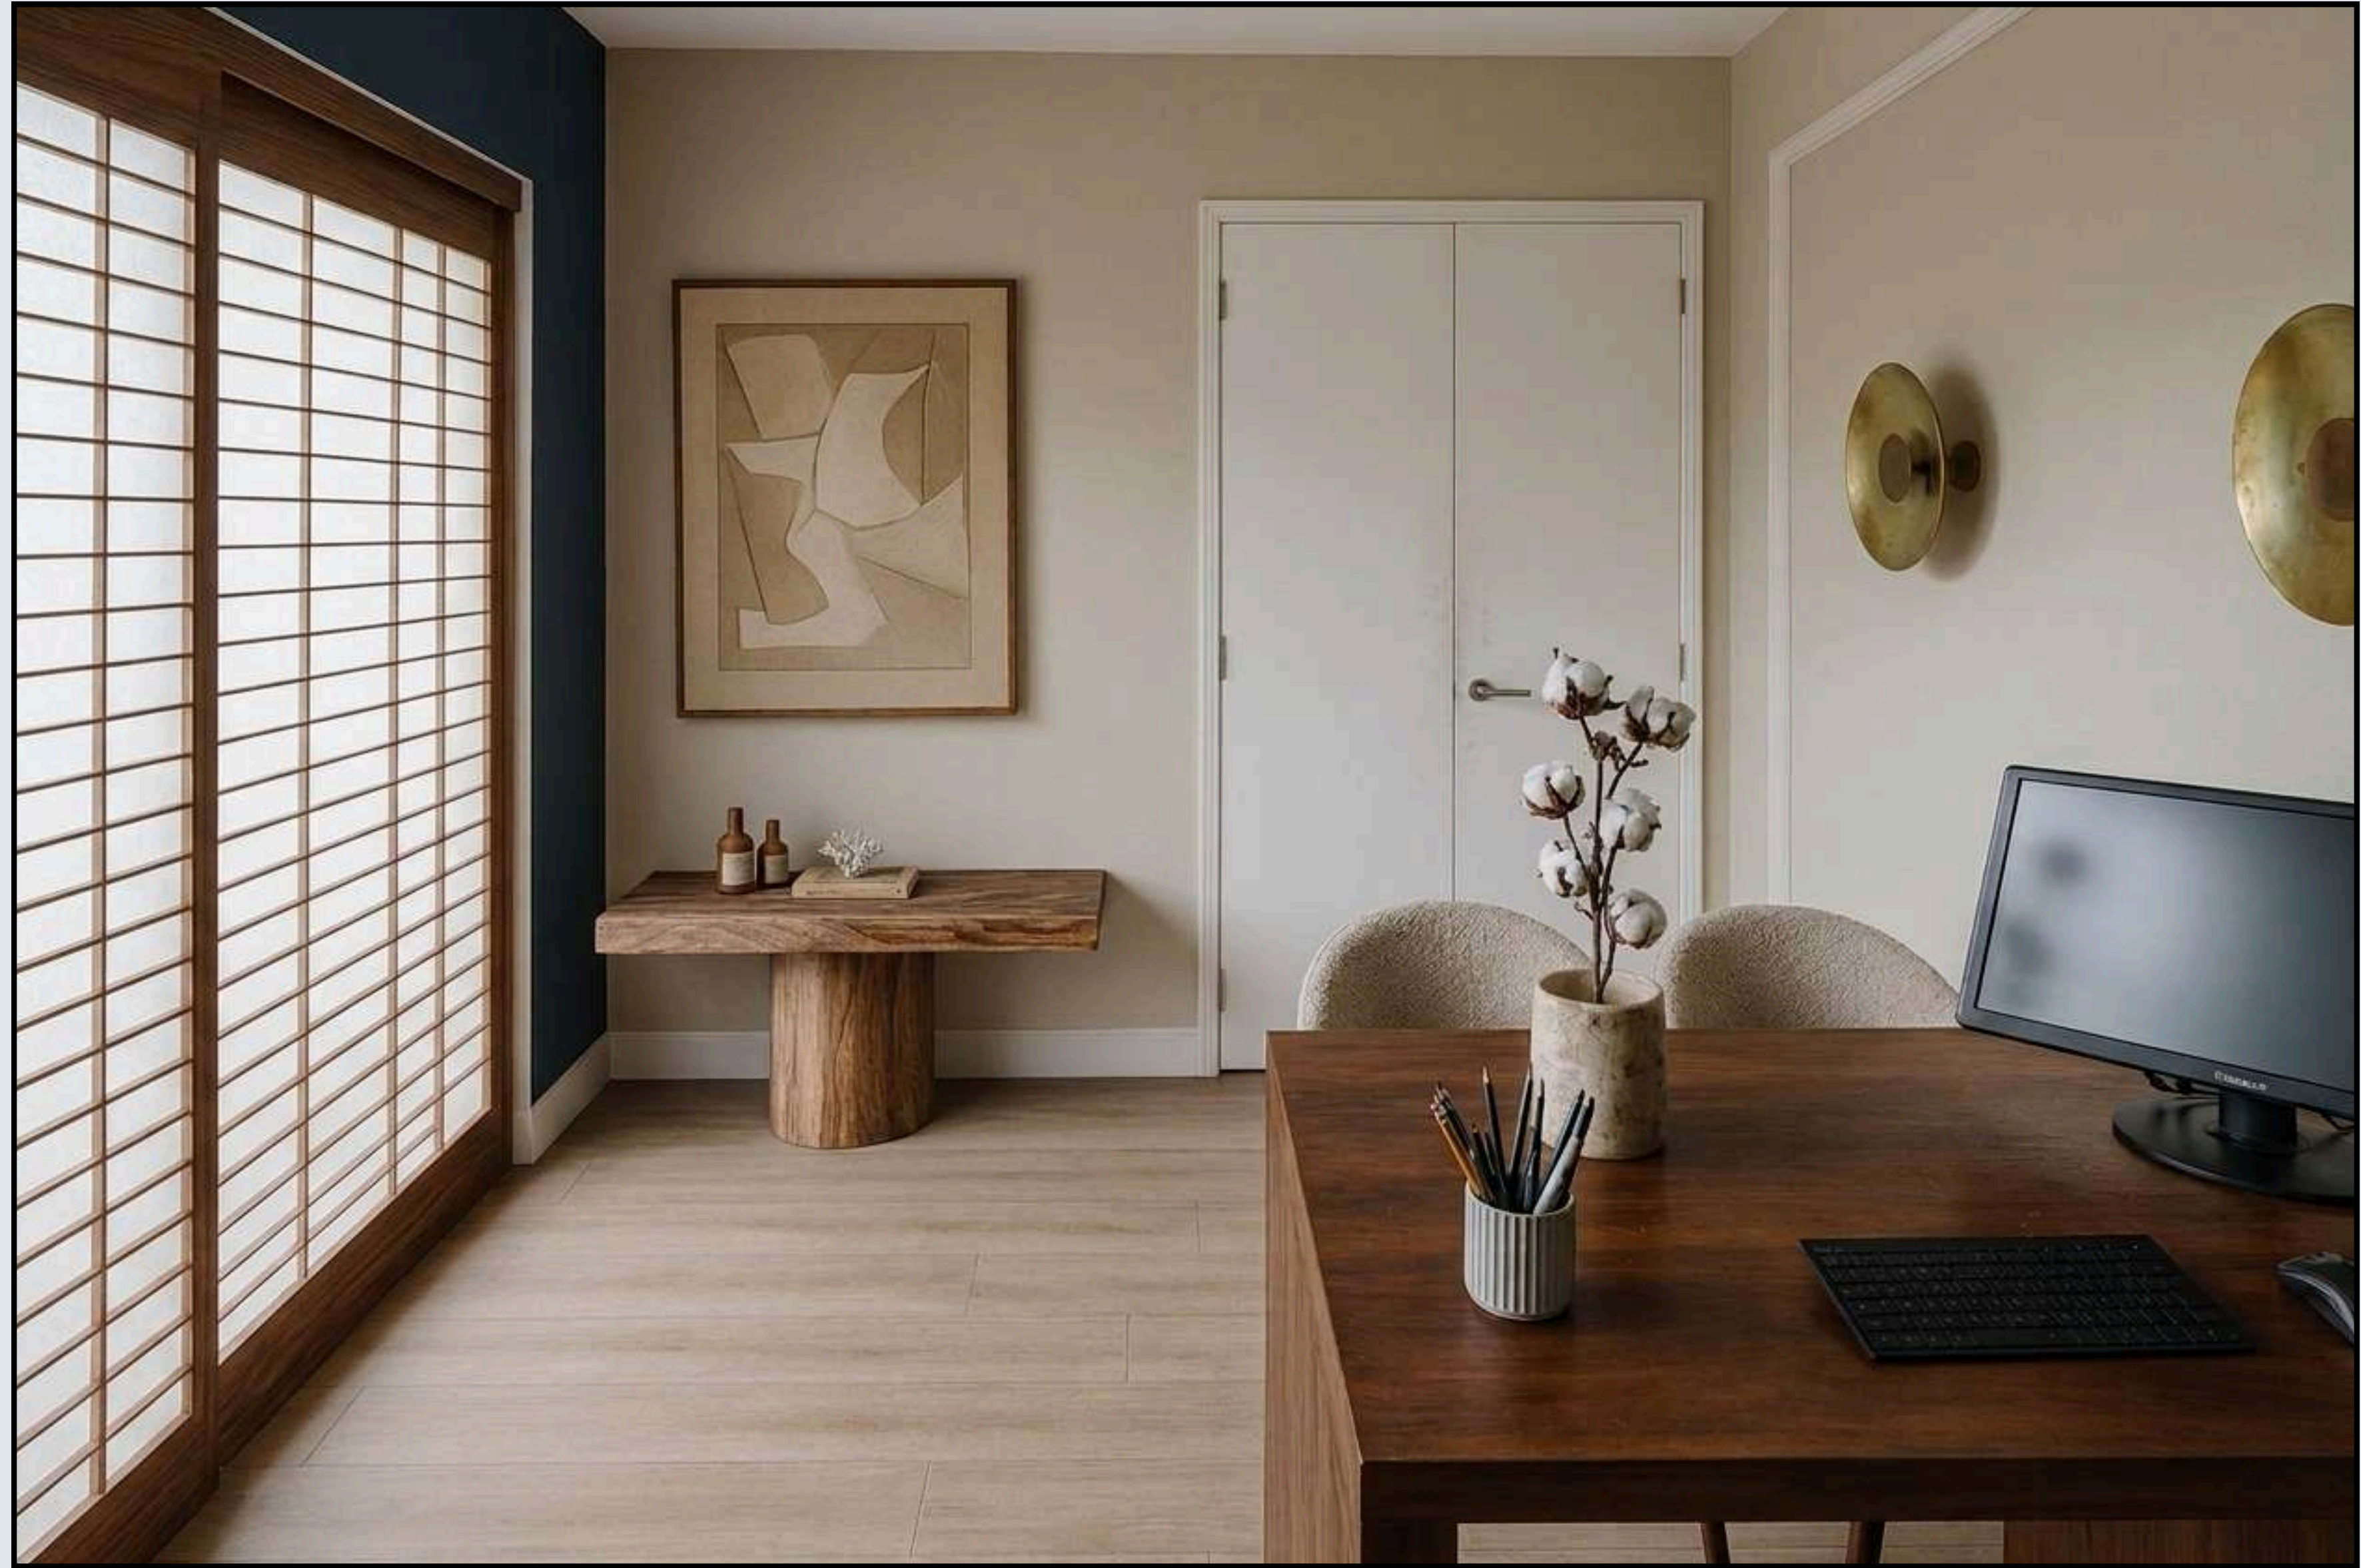

PROJET CABINET ACUPUNCTURE

Ambiance Japan

— LUMOS DESIGN

SOMMAIRE :

- Inspirations
- Plans d'aménagement 2D
- Modélisations 3D
- Rendus réalistes 4K
- Palette colorimétrique
- Planche matériau
- Plan d'éclairage

Cabinet de soin

Bureau

Bleu canard
#414E5F

Bleu céladon
#5A7996

Lin
#B29E8D

Vert sauge
#A7A376

MOODBOARD

Naturel · Apaisant · Confortable

PANNEAU JAPONAIS

PIERRE NATURELLE

Spot et appliques murales

PROPOSITION D'OBJETS DE DÉCORATION

- Pot à crayon
- Crayons
- Papier
- Horloge
- Tableau décoratif
- Mouchoir
- Plante séchée
- Bougies
- Livres
- Affiches médicales
- Pierres semi précieuse
- Vase haut
- Plante séchée
- Bol tibétain